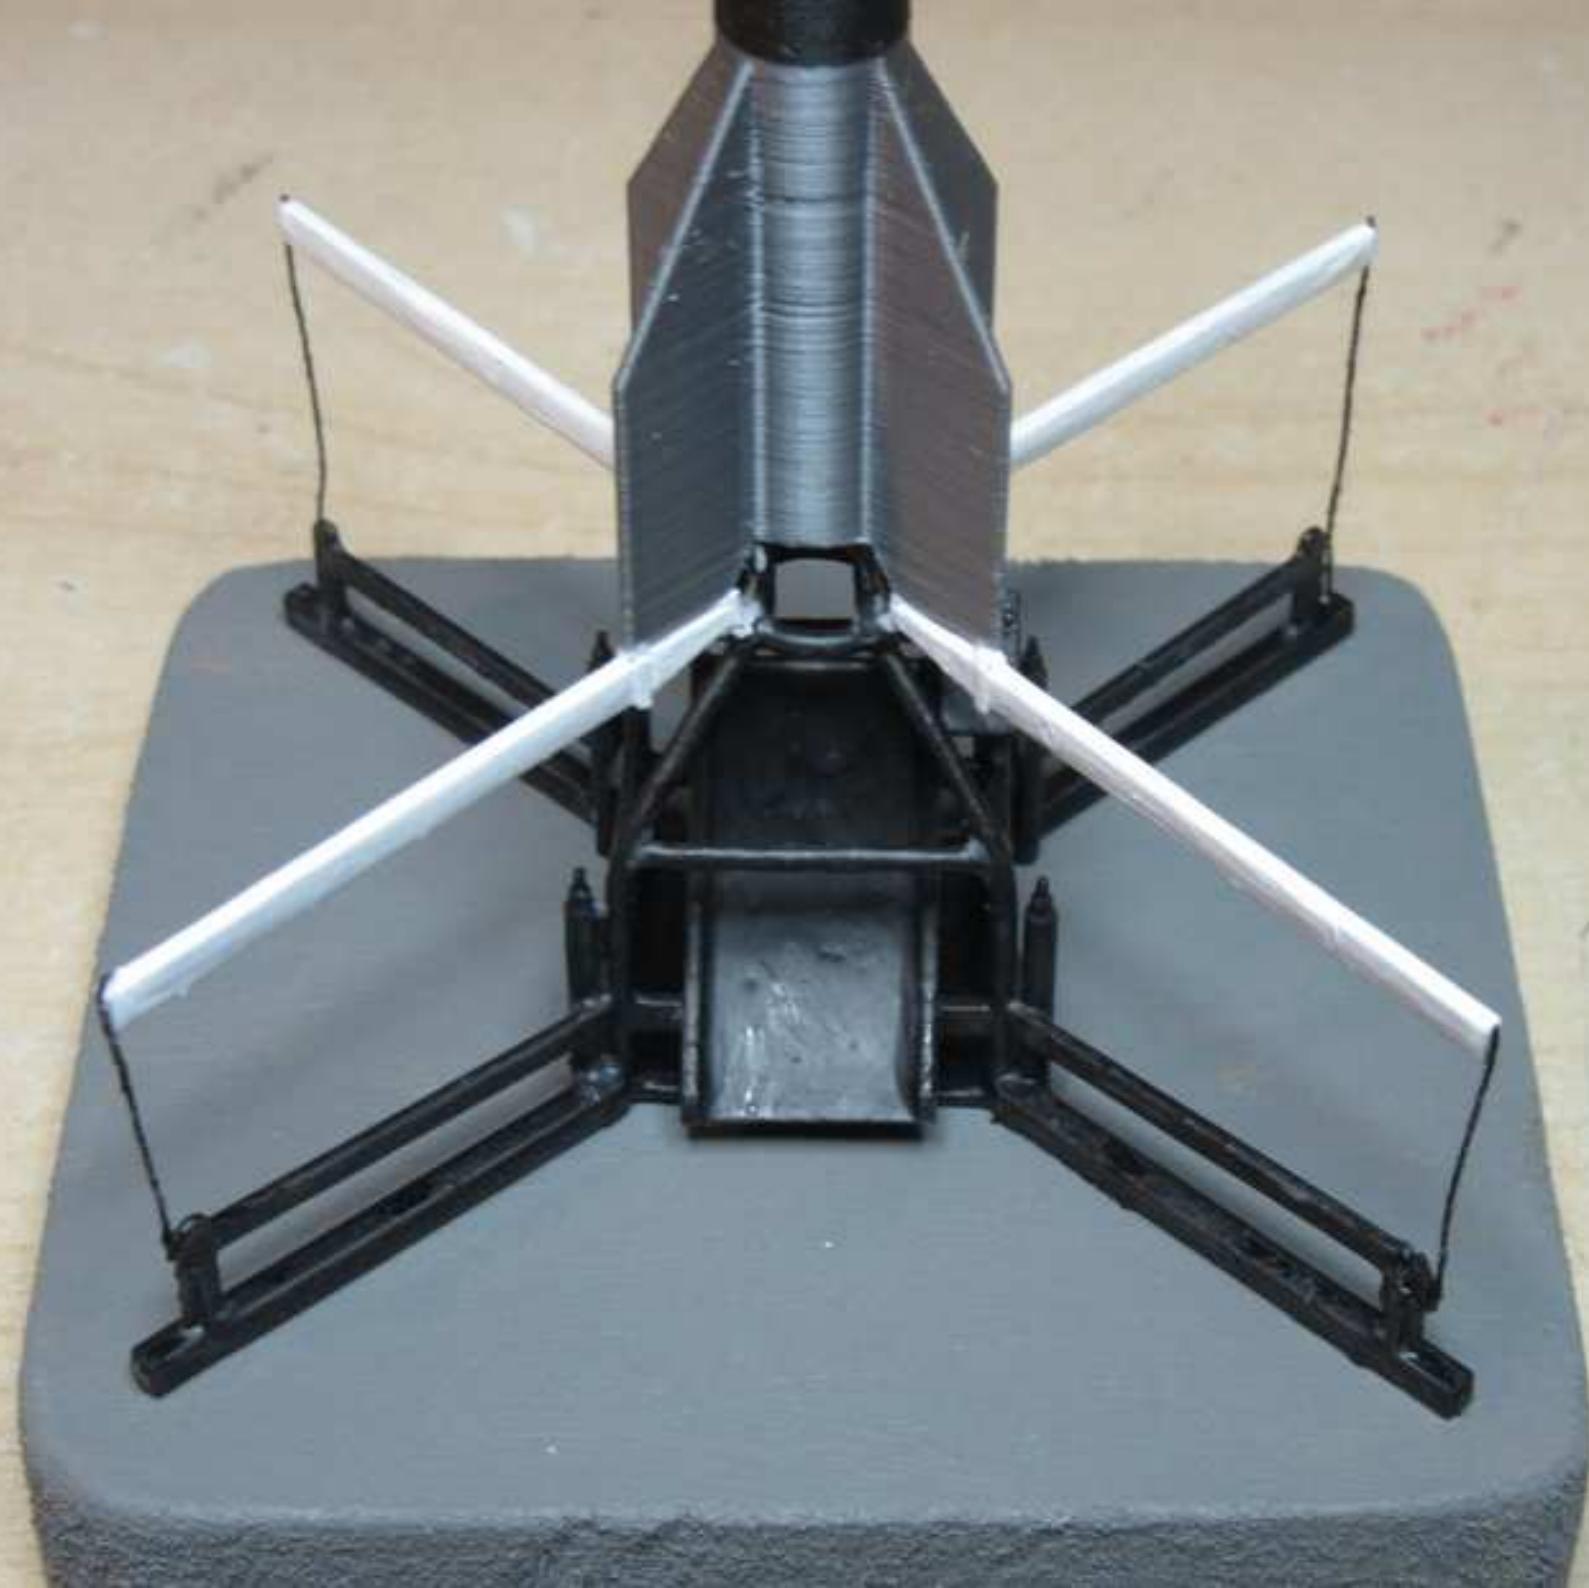

VERONIQUE AGI V16
12 mars 1959
Emission d'un nuage
De sodium
À 100 km d'altitude

Modèle au 1/60ème
16 cm de haut

<https://the-amphioxus.monsite-orange.fr>

V16 B01

V16 B03 x2

V16 B02 x2

8cm x 8cm

V16 B 04

V16 S01

V16 W01 x4

V16 B05

V16 S02

V16 S03

V16 W02

sewing thread

WELL DONE !