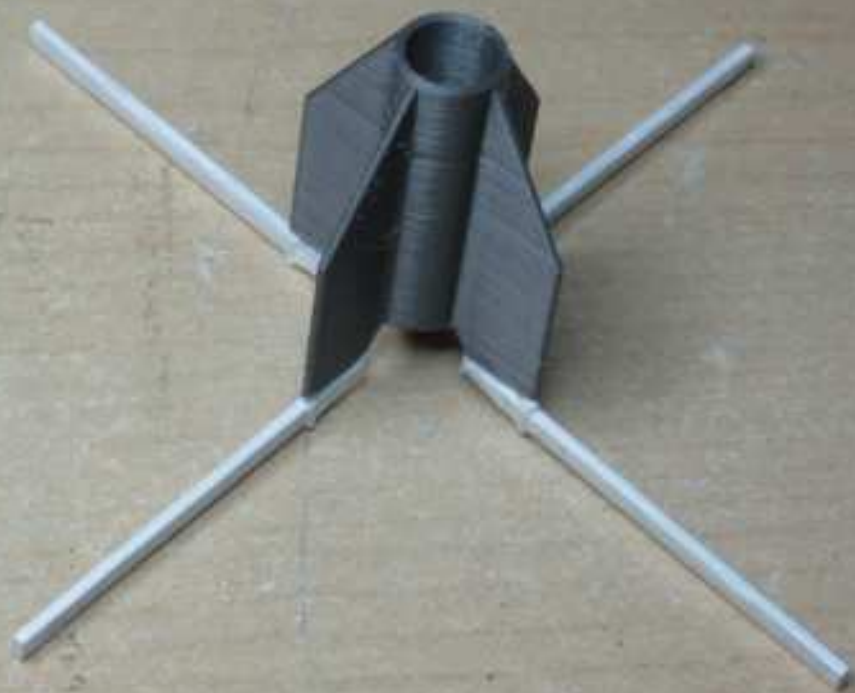

VERONIQUE AGI V16
12 mars 1959
Emission d'un nuage
De sodium
À 100 km d'altitude

Modèle au 1/60ème
16 cm de haut

<https://the-amphioxus.monsite-orange.fr>

V16 B01

V16 B03 x2

V16 B02 x2

8cm x 8cm

V16 B 04

V16 S01

V16 W01 x4

V16 B05

V16 S02

V16 S03

V16 W02

sewing thread

WELL DONE !