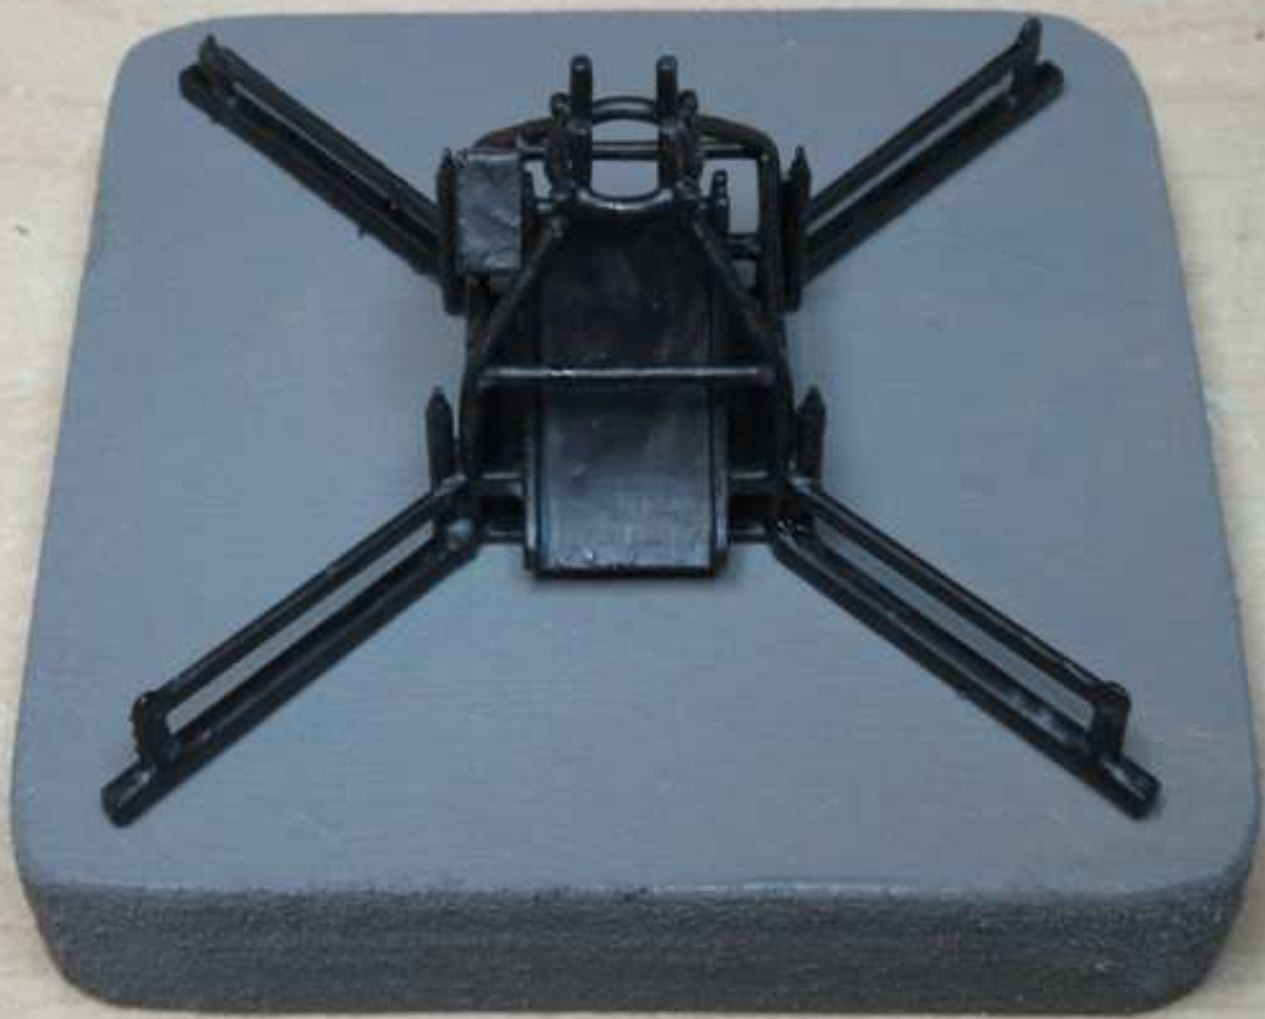

VERONIQUE AGI V16
12 mars 1959
Emission d'un nuage
De sodium
À 100 km d'altitude

Modèle au 1/60ème
16 cm de haut

<https://the-amphioxus.monsite-orange.fr>

V16 B01

V16 B03 x2

V16 B02 x2

8cm x 8cm

V16 B 04

V16 S01

V16 W01 x4

V16 B05

V16 S02

V16 S03

V16 W02

sewing thread

WELL DONE !