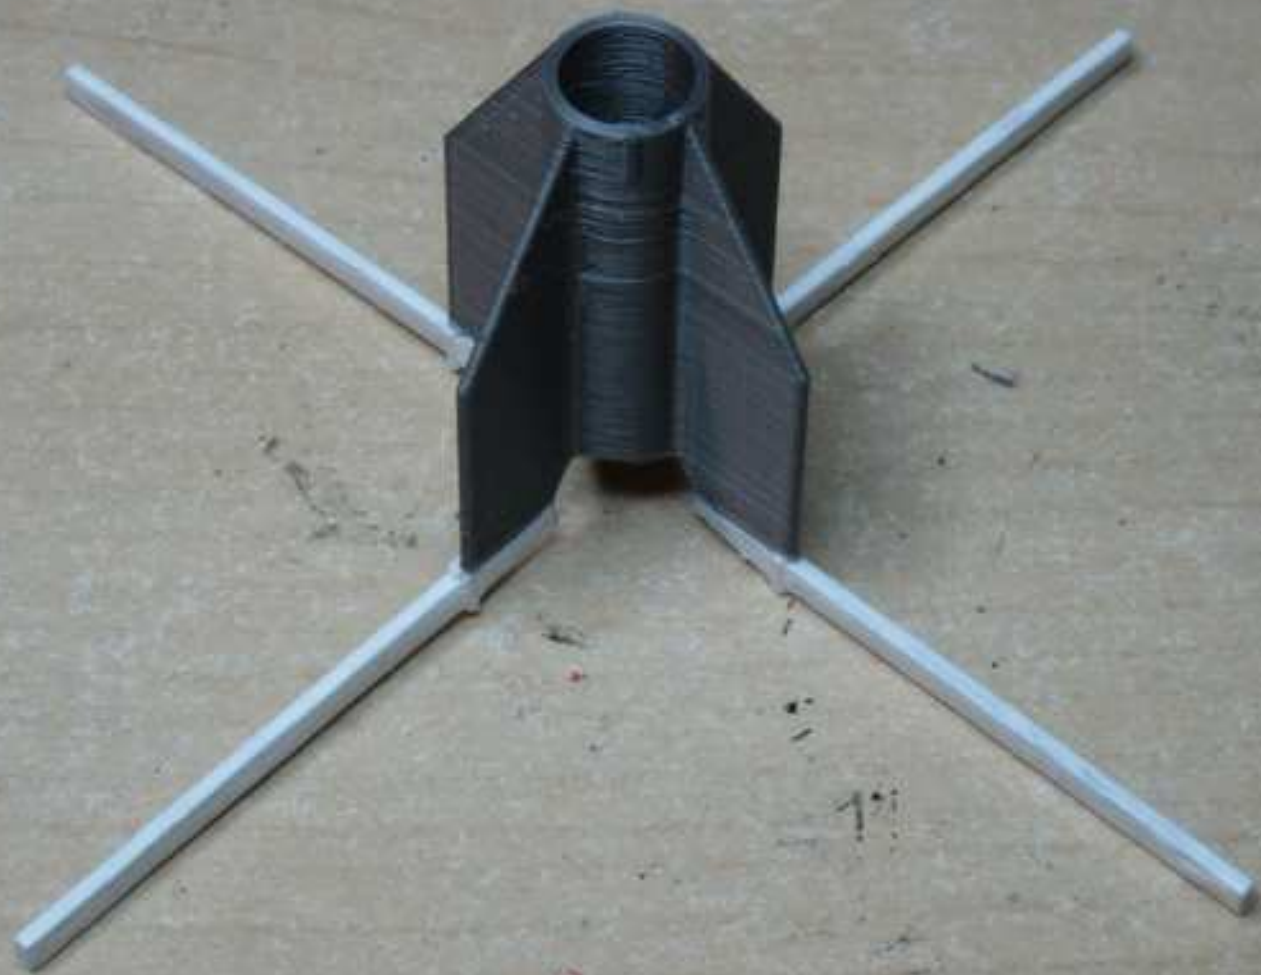

VERONIQUE AGI V16
12 mars 1959
Emission d'un nuage
De sodium
À 100 km d'altitude

Modèle au 1/60ème
16 cm de haut

<https://the-amphioxus.monsite-orange.fr>

V16 B01

V16 B03 x2

V16 B02 x2

8cm x 8cm

V16 B 04

V16 S01

V16 W01 x4

V16 B05

V16 S02

V16 S03

V16 W02

sewing thread

WELL DONE !